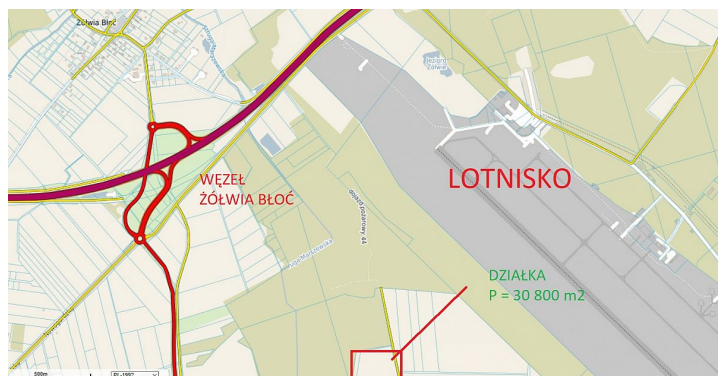

Działka na sprzedaż - Marszewo

cena **569 000** zł

pow. działki: **30 800,00** m²,

opis nieruchomości